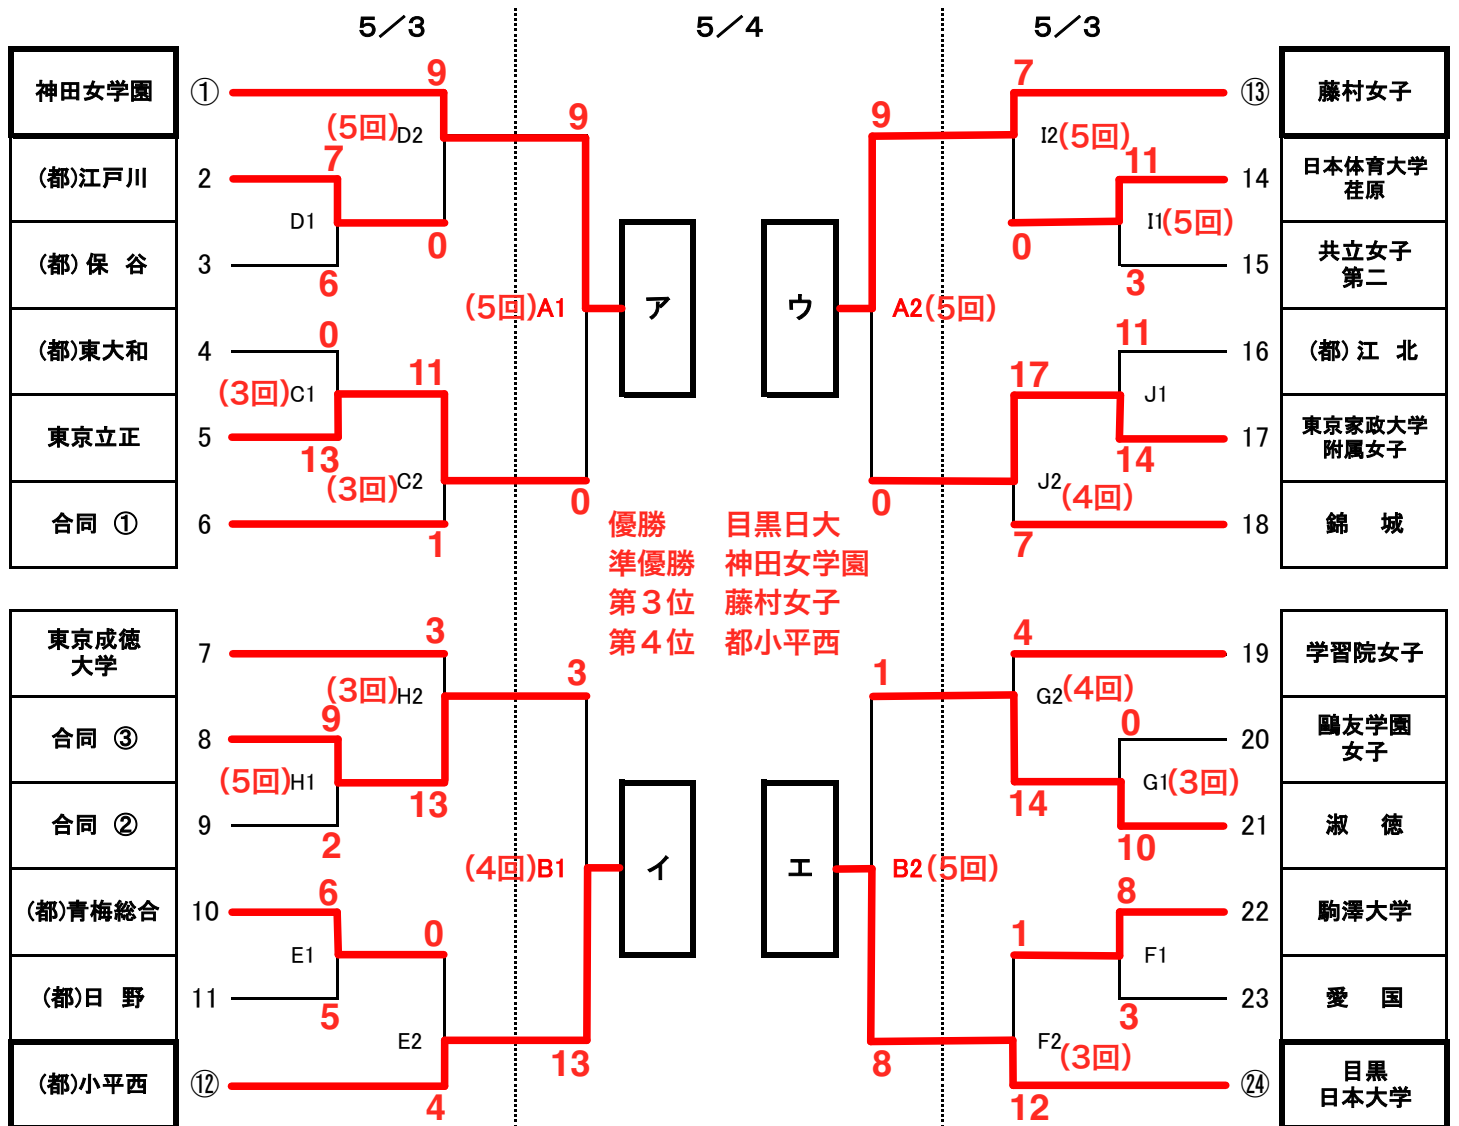

令和6年度 春季都大会 兼 第74回関東大会予選<女子>

【合同チーム】

- ① 桐朋女子・松蔭大学附属松蔭
- ② 東洋女子・日本大学豊山女子・東京純心女子・(都)武蔵丘
- ③ (都)国分寺・(都)第一商業・(都)飛鳥・(都)小金井北

【会場】

A・B 稲城市多摩川緑地公園ソフトボール場

- C 桐朋女子 5/4
- D (都)江戸川
- E 日本体育大学桜華
- F 愛国 5/5
- G 学習院女子
- H (都)第一商業
- I 共立女子第二
- J (都)第三商業

【決勝リーグ】

5/4 (A3) ア	神田女学園 11 - 7	都小平西	イ
(B3) ウ	藤村女子 0 - 5	目黒日大	エ
5/5 (A1) ア	神田女学園 12 - 5	藤村女子	ウ
(B1) イ	都小平西 2 - 3	目黒日大	エ
(A2) ア	神田女学園 2 - 4	目黒日大	エ
(B2) イ	都小平西 1 - 2	藤村女子	ウ

【開始時刻】

- ① 9:30
- ② 11:00
- ③ 13:30